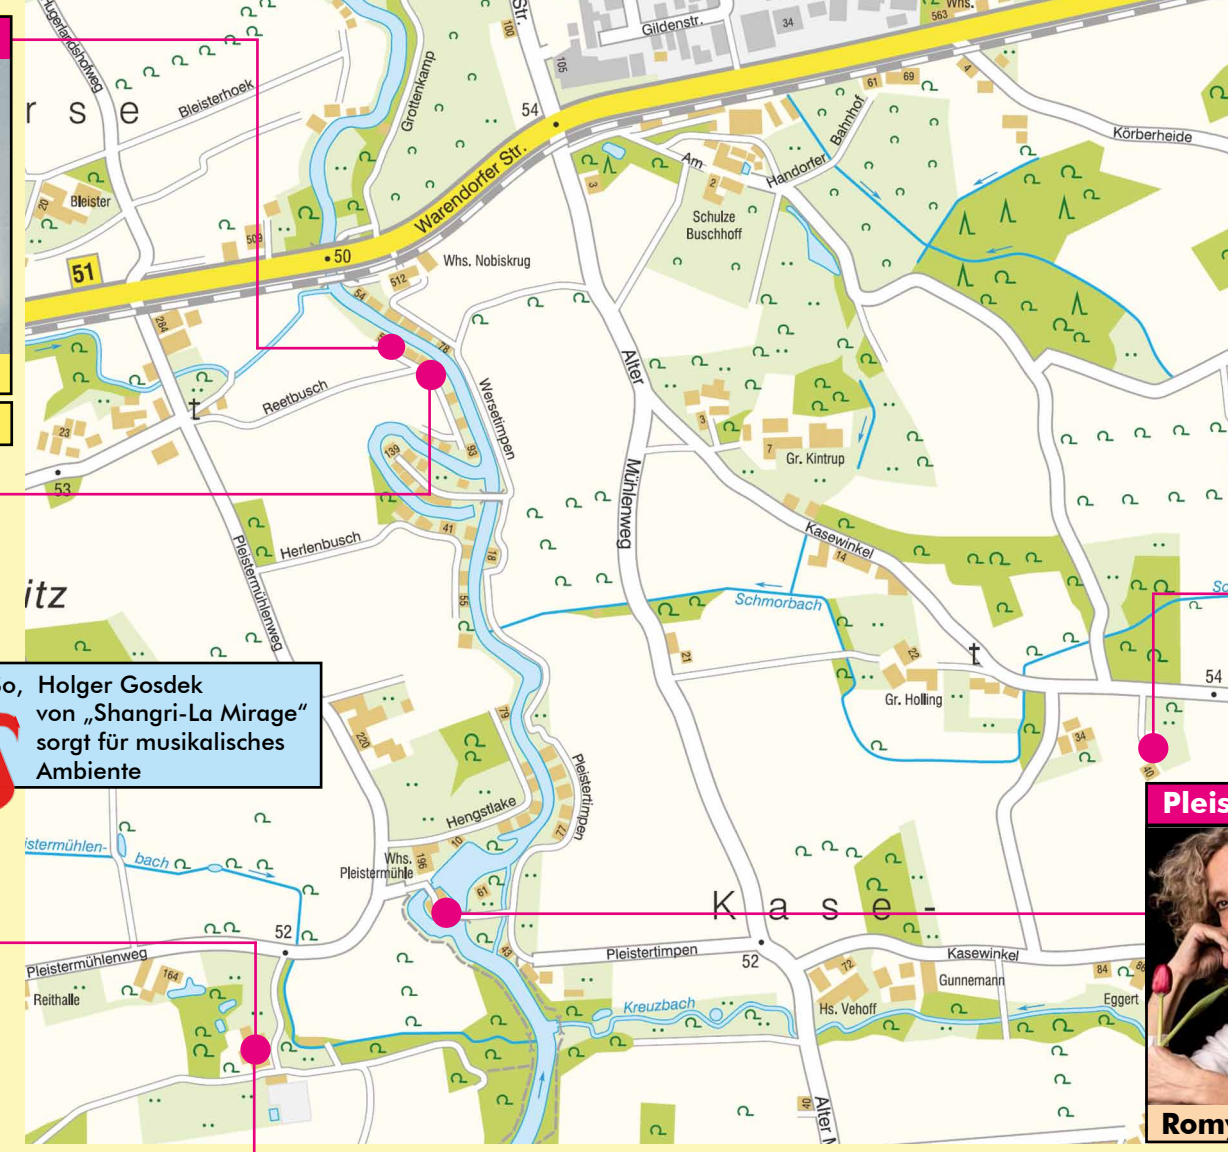

www.DieWerseKunsttour.de

V.i.S.d.P. Bernd Biallas, Wedemhove 116, Handorf • Gestaltung: badura.de

DieWerse **Kunst tour**

Ein Wochenende mit Kunst und Kultur in Handorf und an der Werse

25 Künstlerinnen und Künstler öffnen an zwei Tagen ihre Ateliers, Werkstätten oder Gärten für Sie - Eintritt frei.

Samstag Sonntag

5.7. + 6.7.2025
11.00 - 18.00 Uhr

www.DieWerseKunsttour.de

Sa/So, Holger Gosdek von „Shangri-La Mirage“ sorgt für musikalisches Ambiente

Reetbusch 71

Birgit Jaffke
Schrottskulpturen, Rost- und Acrylbilder
www.farbig-und-rostig.de